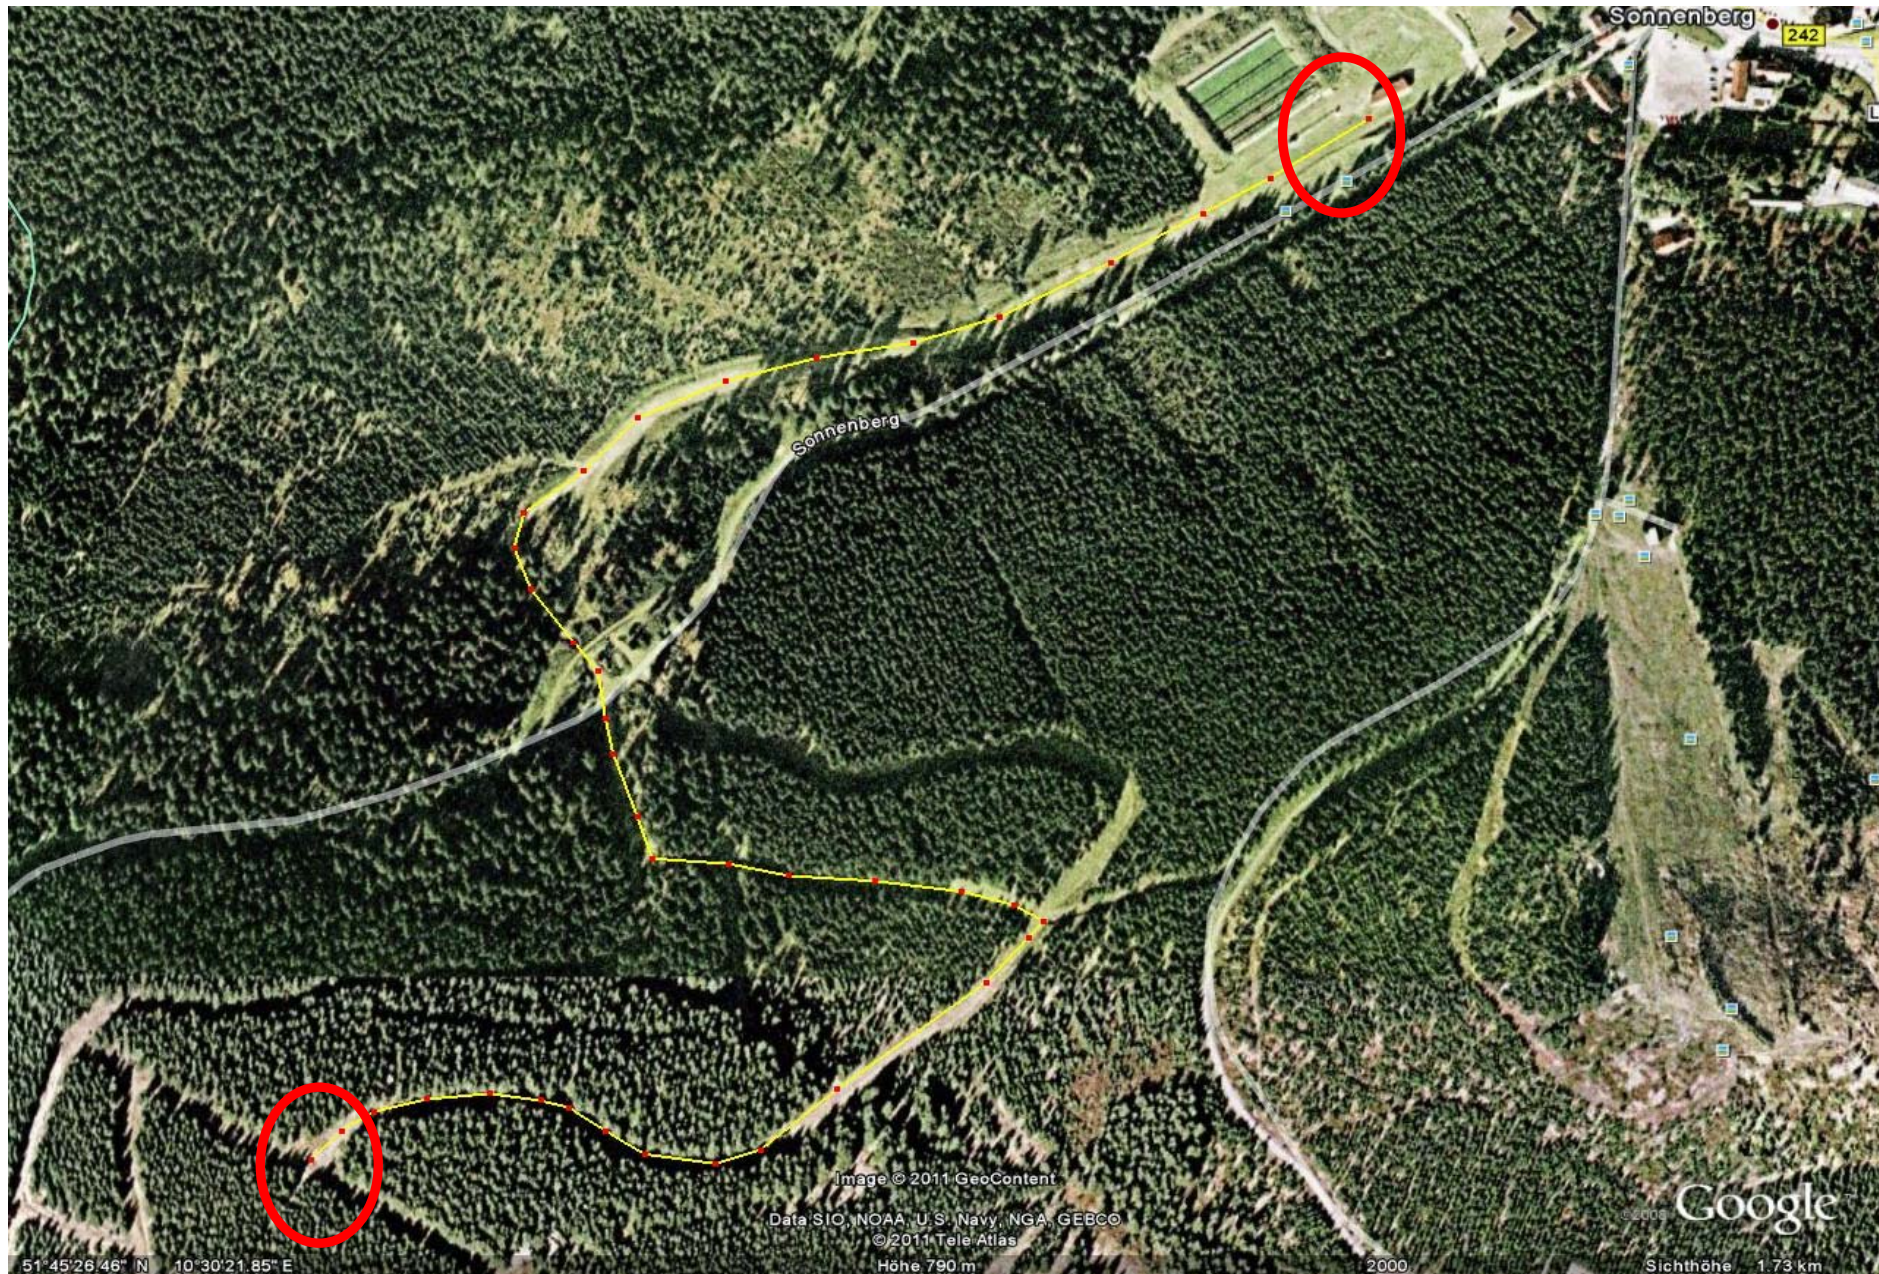

Berglauf 2011 lange Strecke

Lange Strecke (1,51 km) Rote Kreise: Start bzw. Ziel

Berglauf 2011 Kurze Strecke

Kurze Strecke (0,85 km) Rote Kreise: Start bzw. Ziel