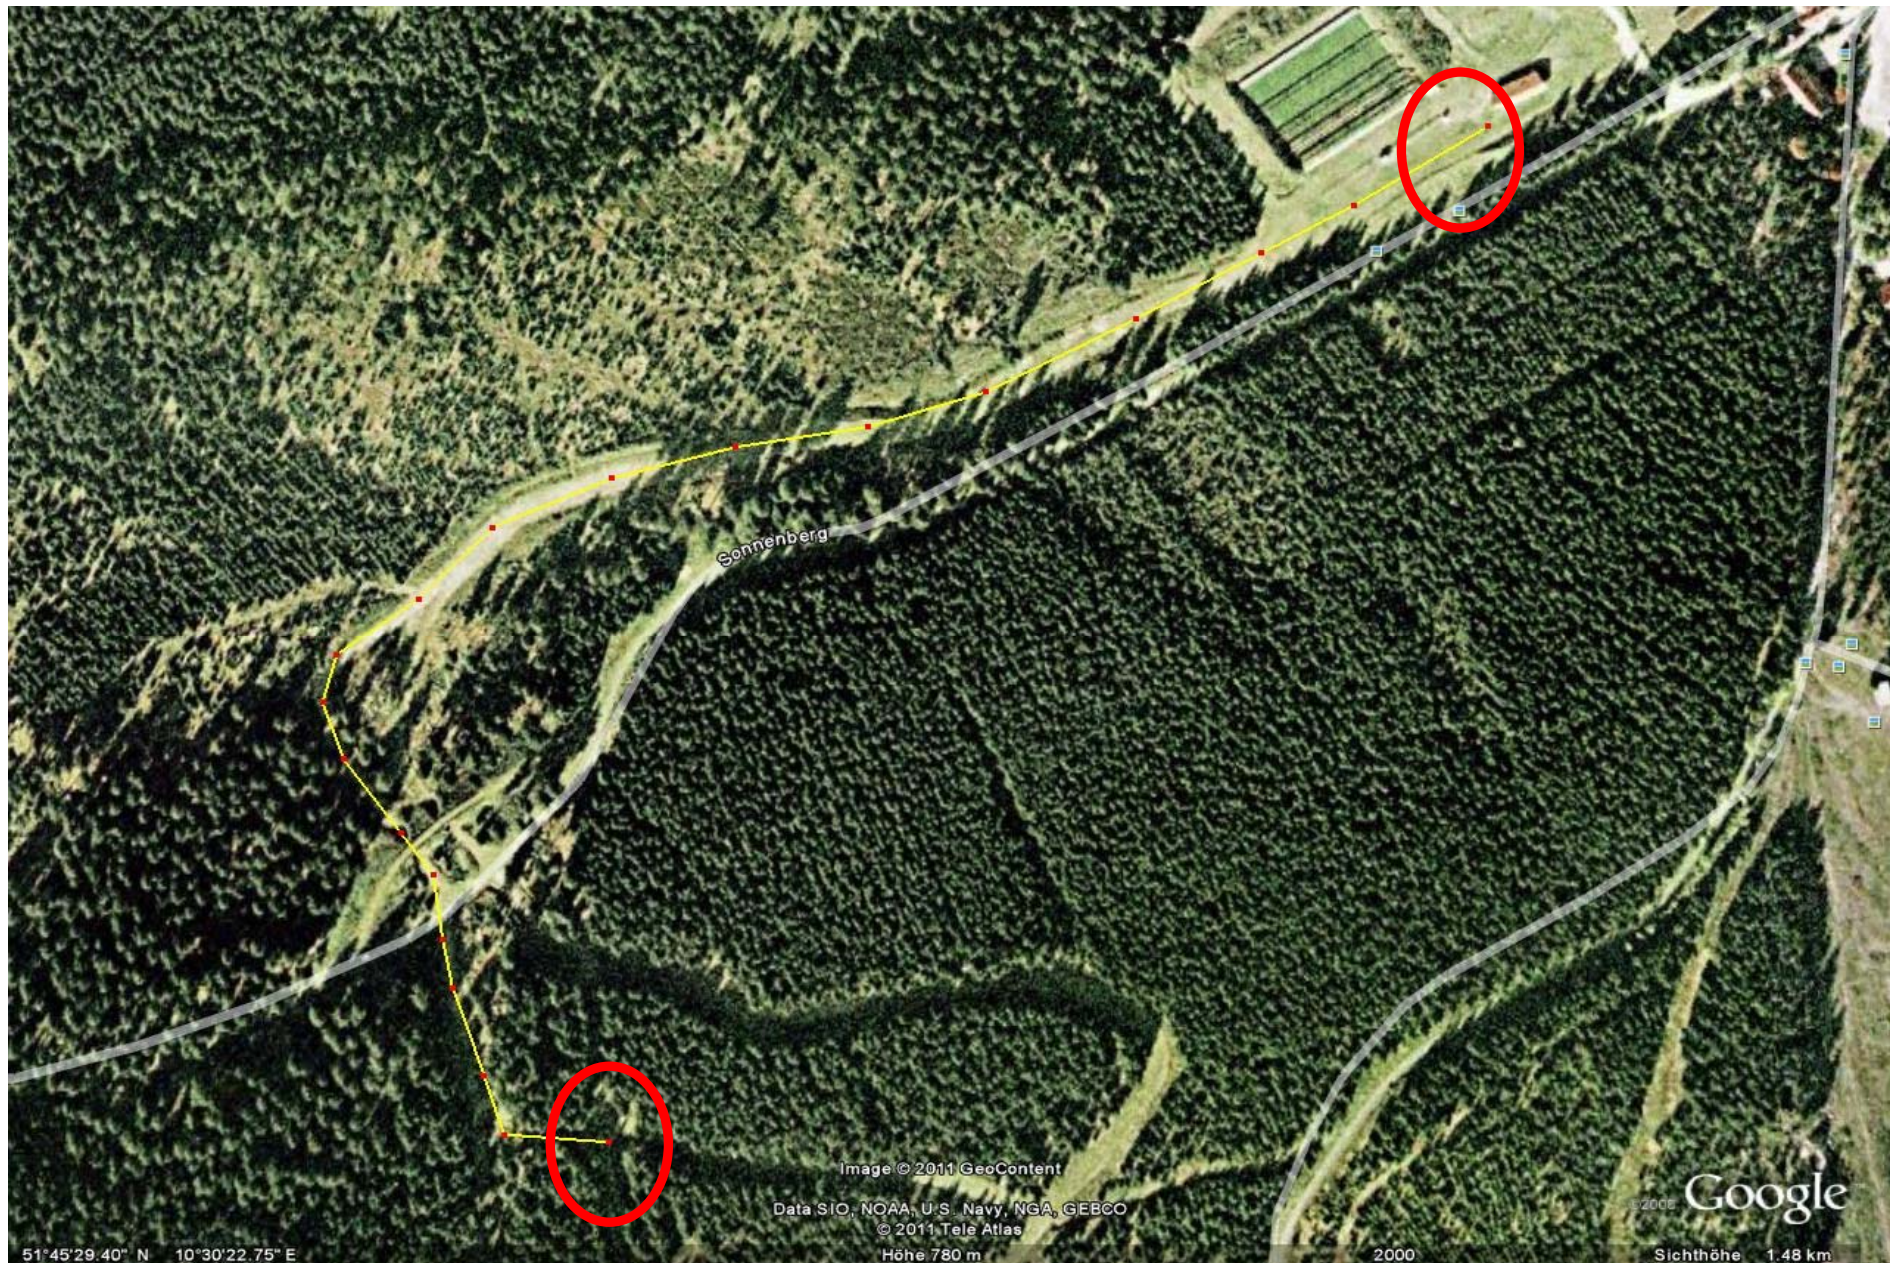

Berglauf 2011 lange Strecke

Lange Strecke (1,51 km) Rote Kreise: Start bzw. Ziel

Berglauf 2011 Kurze Strecke

Kurze Strecke (0,85 km) Rote Kreise: Start bzw. Ziel