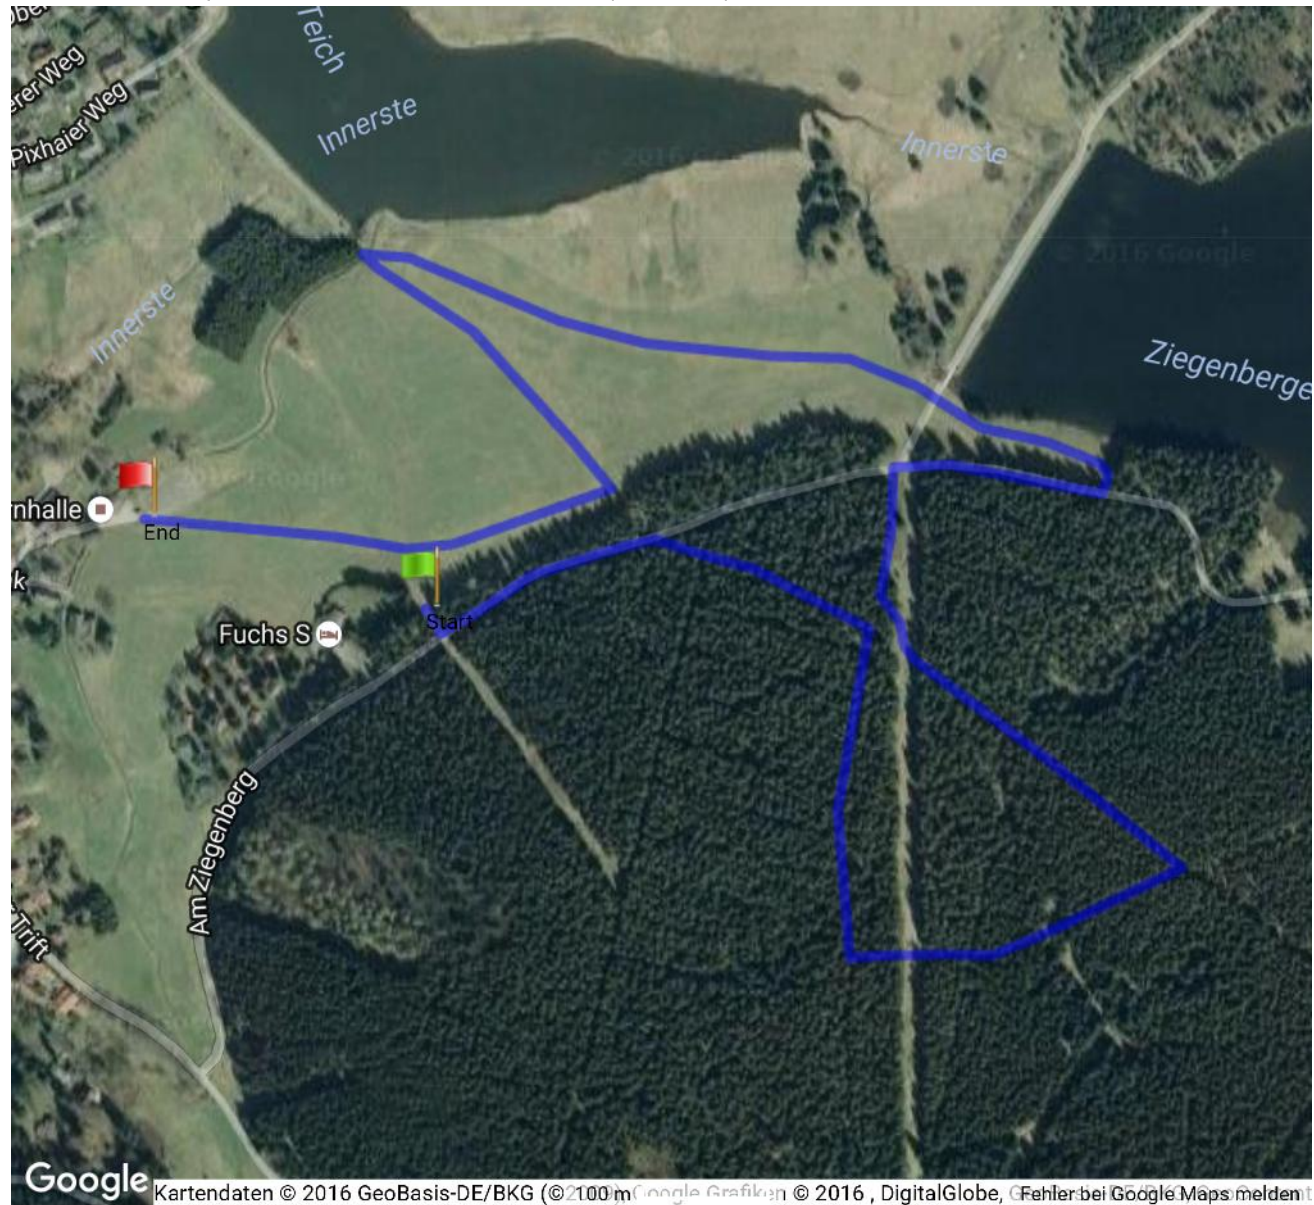

Crosslauf 2,5 von Blacky75 - 2,64 km - Rundkurs

Deutschland , 38678 Clausthal-Zellerfeld, Goslar, Niedersachsen

Höhendifferenz

52 Meter (Höhe von 544 Meter bis 596 Meter)

Gesamtanstieg: 47 Meter, Gesamtabstieg: 70 Meter

Koordinaten des Startpunktes

Koordinaten des Endpunktes

Breitengrad: N 51°46.534' / N 51°46'32.091" / N +51.7755809 Breitengrad: N 51°46.570' / N 51°46'34.229" / N +51.7761750
Längengrad: E 10°20.276' / E 10°20'16.570" / E +10.3379362 Längengrad: E 10°20.095' / E 10°20'05.717" / E +10.3349214