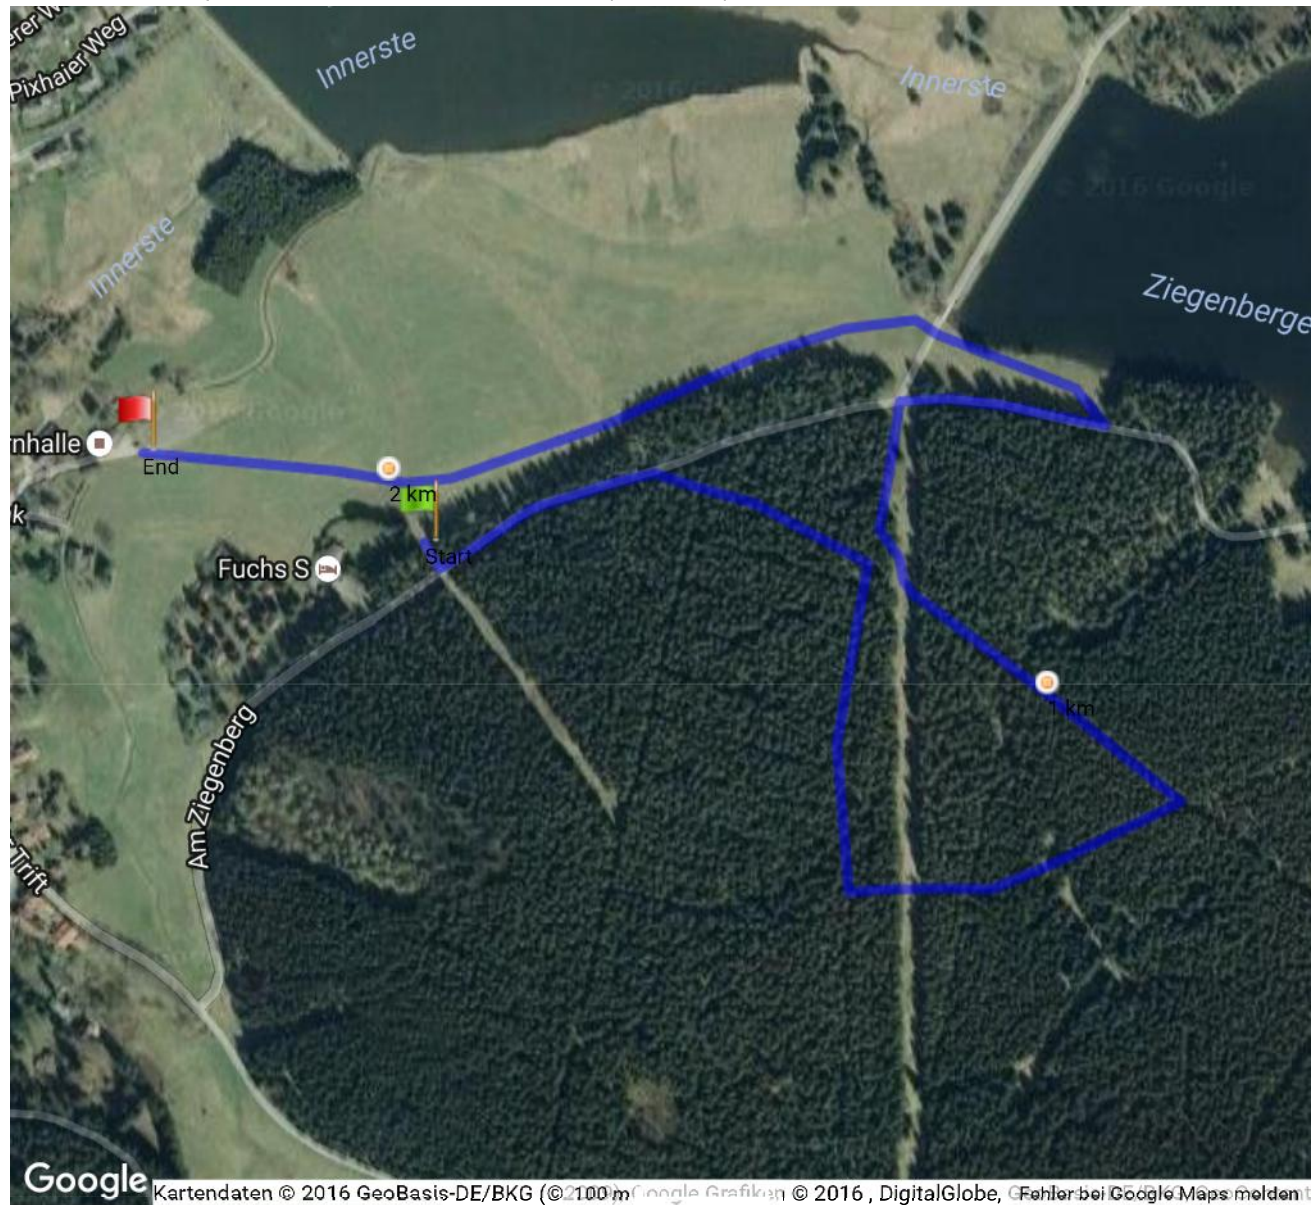

Crosslauf 2,1 von Blacky75 - 2,18 km - Rundkurs

Deutschland , 38678 Clausthal-Zellerfeld, Goslar, Niedersachsen

Höhendifferenz

52 Meter (Höhe von 544 Meter bis 596 Meter)

Gesamtanstieg: 36 Meter, Gesamtabstieg: 59 Meter

Koordinaten des Startpunktes

Koordinaten des Endpunktes

Breitengrad: N 51°46.534' / N 51°46'32.091" / N +51.7755809 Breitengrad: N 51°46.570' / N 51°46'34.229" / N +51.7761750
Längengrad: E 10°20.276' / E 10°20'16.570" / E +10.3379362 Längengrad: E 10°20.095' / E 10°20'05.717" / E +10.3349214