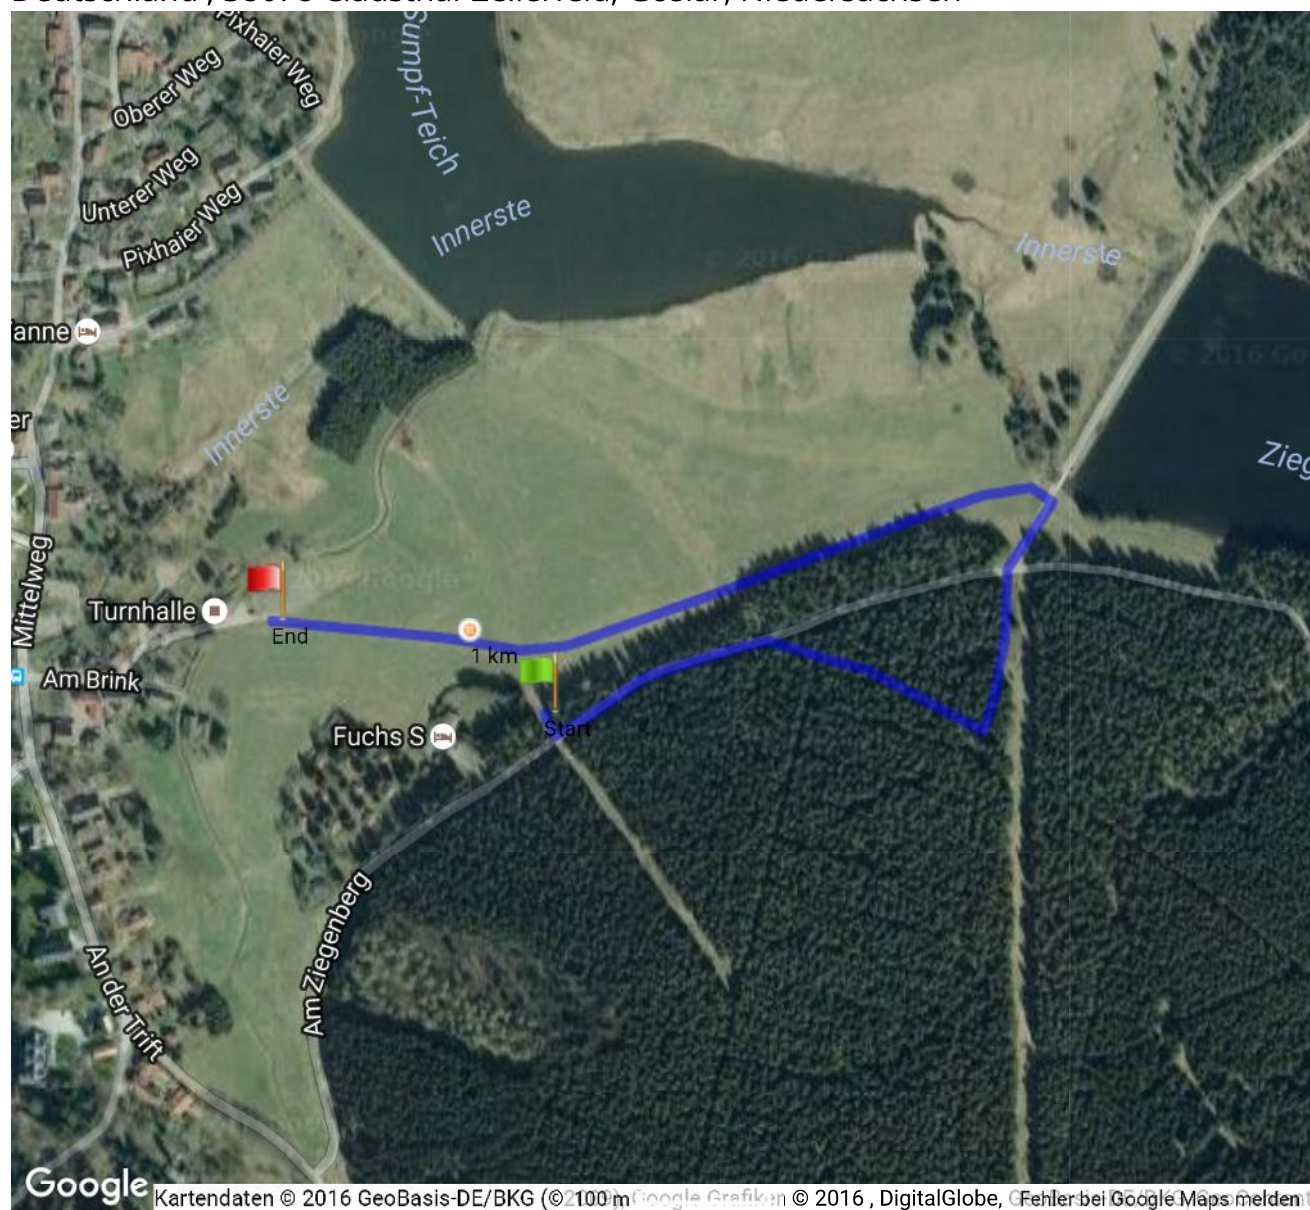

Crosslauf 1,1 von Blacky75 - 1,15 km - Rundkurs

Deutschland , 38678 Clausthal-Zellerfeld, Goslar, Niedersachsen

Höhendifferenz

45 Meter (Höhe von 544 Meter bis 589 Meter)

Gesamtanstieg: 19 Meter, Gesamtabstieg: 43 Meter

Koordinaten des Startpunktes

Koordinaten des Endpunktes

Breitengrad: N 51°46.533' / N 51°46'32.019" / N +51.7755610 Breitengrad: N 51°46.570' / N 51°46'34.218" / N +51.7761717
Längengrad: E 10°20.279' / E 10°20'16.744" / E +10.3379845 Längengrad: E 10°20.103' / E 10°20'06.238" / E +10.3350663