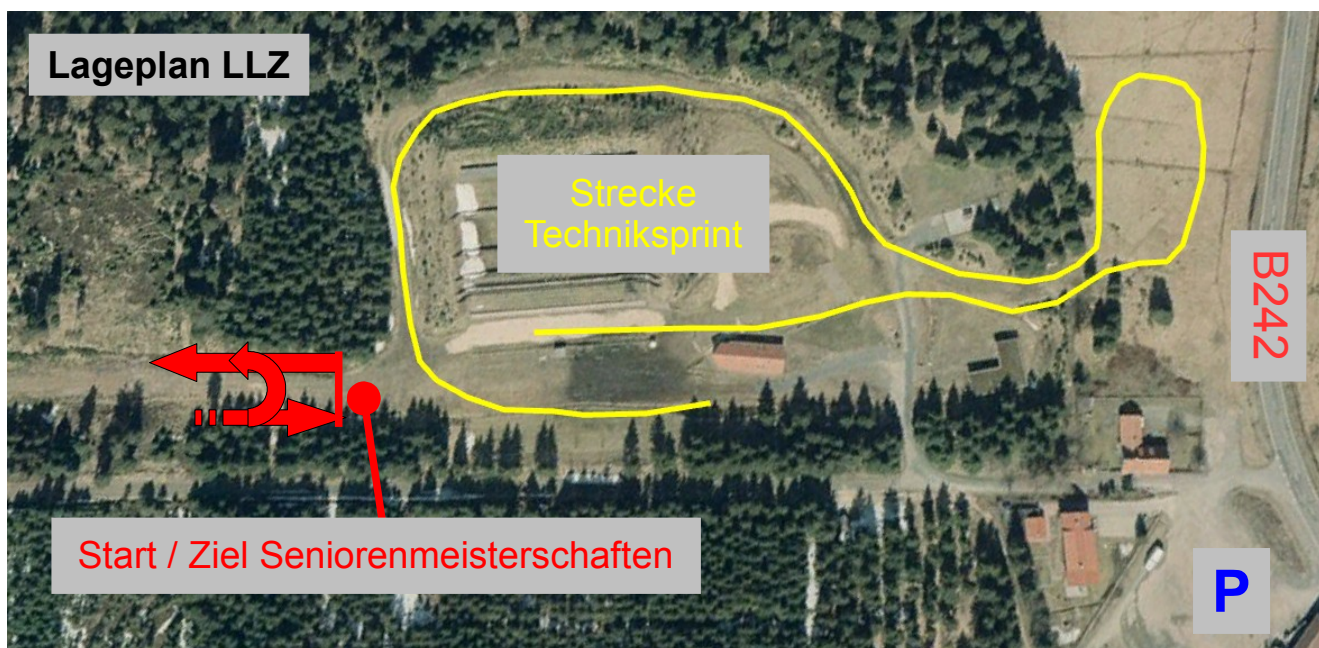

Informationen zu den offenen Seniorenmeisterschaften der Landesverbände NSV und SVSA

Aufgrund des nassen Untergrundes in der Wettkampfstrecke können die Meisterschaften leider nicht in Oderbrück stattfinden.

Die Meisterschaften werden stattdessen im Landesleistungszentrum Sonnenberg durchgeführt.

Sonnenberg befindet sich wenige Kilometer von Oderbrück entfernt an der B242 zwischen Braunlage und Clausthal-Zellerfeld.

Im LLZ finden parallel die Landesmeisterschaften im Techniksprint für Schüler und Jugendliche statt. Die Veranstalter haben sich über die gemeinsame Nutzung abgestimmt, eine gegenseitige Rücksichtnahme der Teilnehmer ist selbstverständlich.

Wettkampfbüro und Startnummernausgabe befindet sich für beide Veranstaltungen im Funktionsgebäude des LLZ. Die Wachshütten können von den Teilnehmern beider Wettkämpfe gemeinsam genutzt werden.

Start und Ziel für die Seniorenmeisterschaften befinden sich ca. 150m vom Funktionsgebäude entfernt am Eingang zur Strecke. Etwa 50m vor dem Ziel befindet sich ein Wendepunkt, an dem die LäuferInnen der längeren Distanzen in die nächste Runde gehen.

Eine Runde ist 4km lang. Da die Streckenführung im LLZ ungleich anspruchsvoller ist als in Oderbrück, wurden die Distanzen der einzelnen Klassen etwas verkürzt. Die neuen Distanzen können der aktualisierten Ausschreibung entnommen werden.

Wir freuen uns auf tolle Wettkämpfe im Harz!

Eintracht Braunschweig
Wintersportabteilung